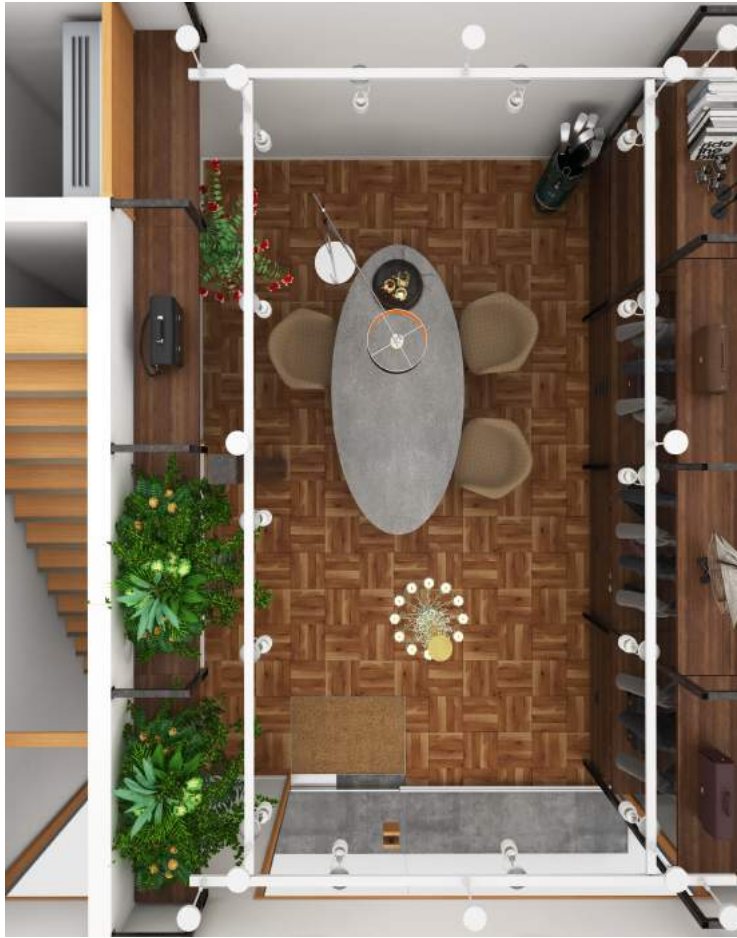

大阪市西区

オーダースーツショップ

@Re-create Inc.

ショップ内装／視点1

ショップ内装／視点2

店舗用什器／ディスプレイラック

ショップ内装／視点3

オーダーメイドテーブル