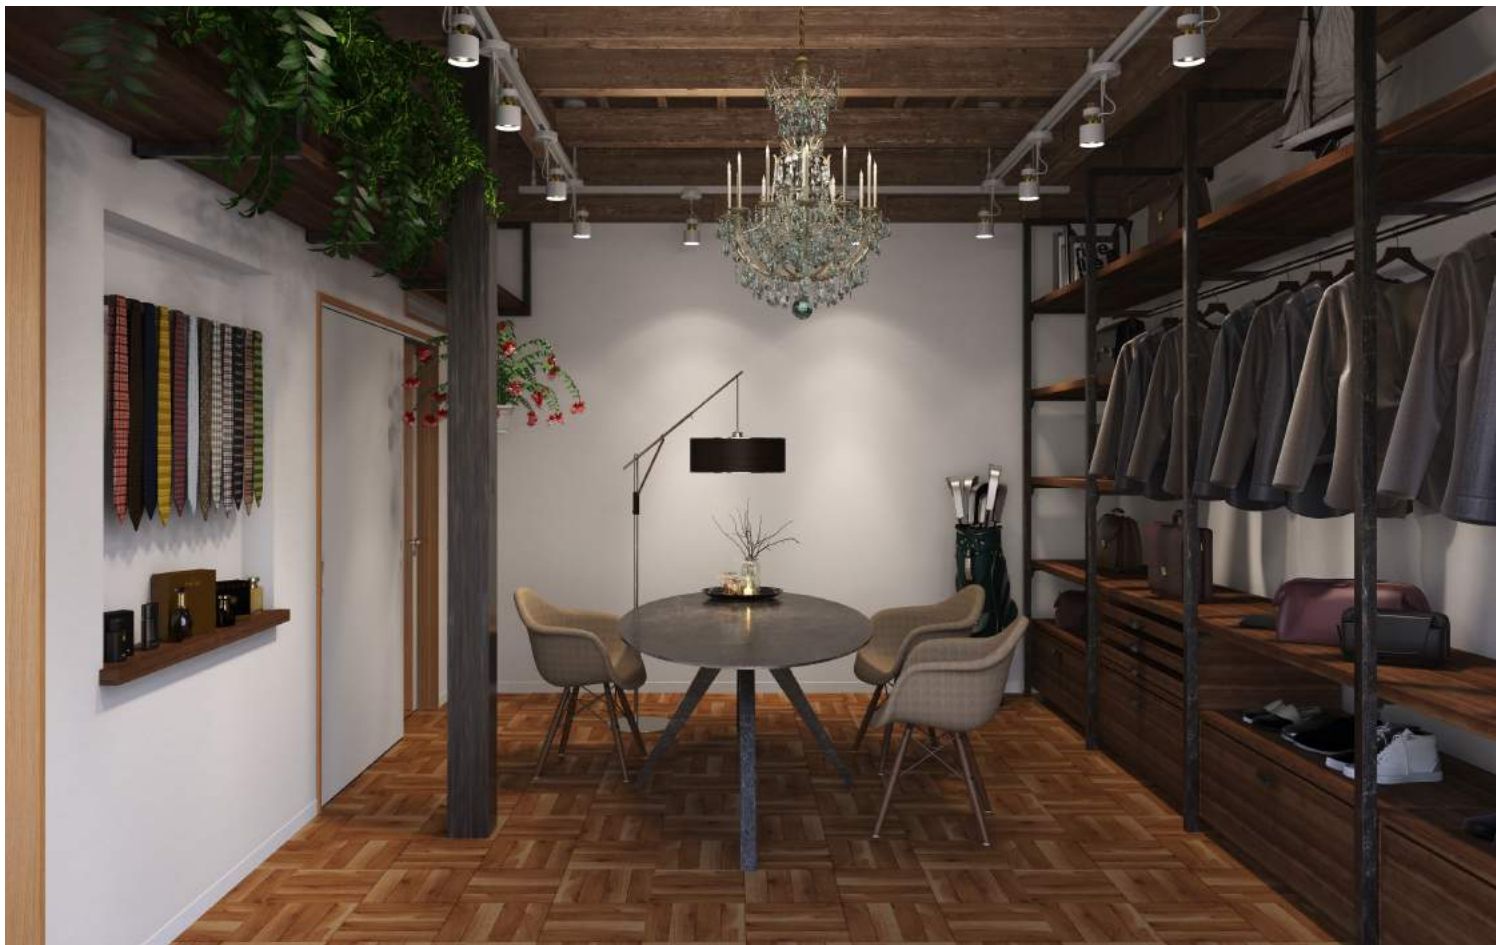

大阪市西区

オーダースーツショップ

@Re-create Inc.

ショップ内装／視点1

ショップ内装／視点2

店舗用什器／ディスプレイラック

ショップ内装／視点3

オーダーメイドテーブル