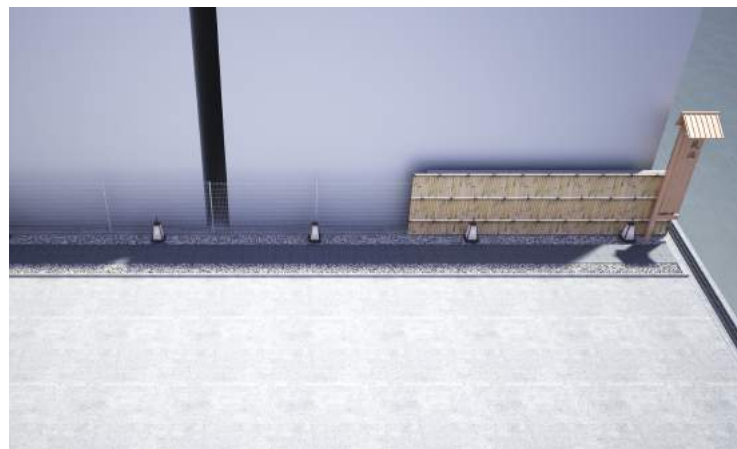

大阪市北区 民泊

@Re-create Inc.

外観／夜間照明イメージ

外観／昼間照明イメージ

アプローチ／昼間照明イメージ

アプローチ／夜間照明イメージ

客室 A / 視点 1

客室 A / 視点 2

客室 A / 視点 3

客室 D / 視点 1

客室 D / 視点 2