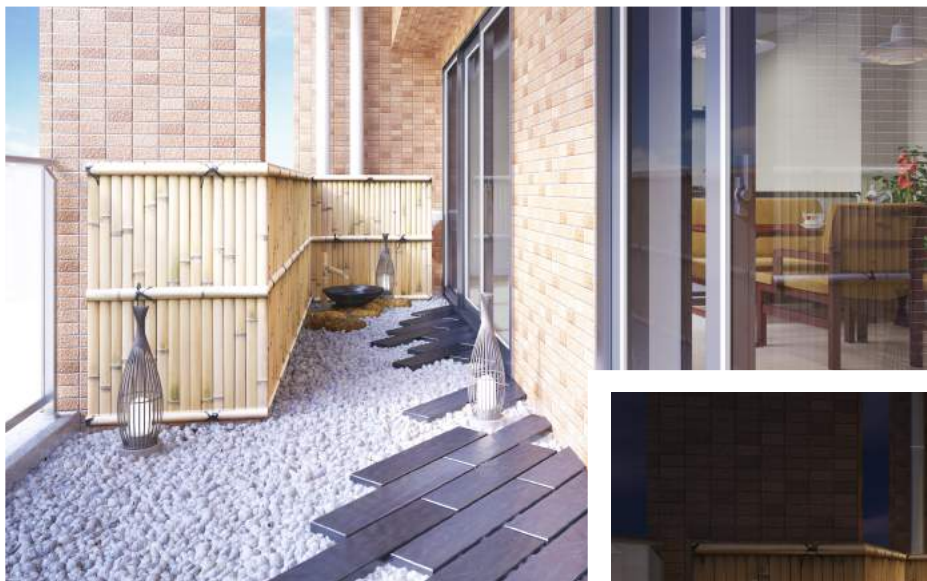

大阪市中央区 H 邸

@Re-create Inc.

リビングダイニング／夜間照明

ダイニングキッチン/夜間照明 2

和室

バルコニー／昼間イメージ

バルコニー／夜間イメージ