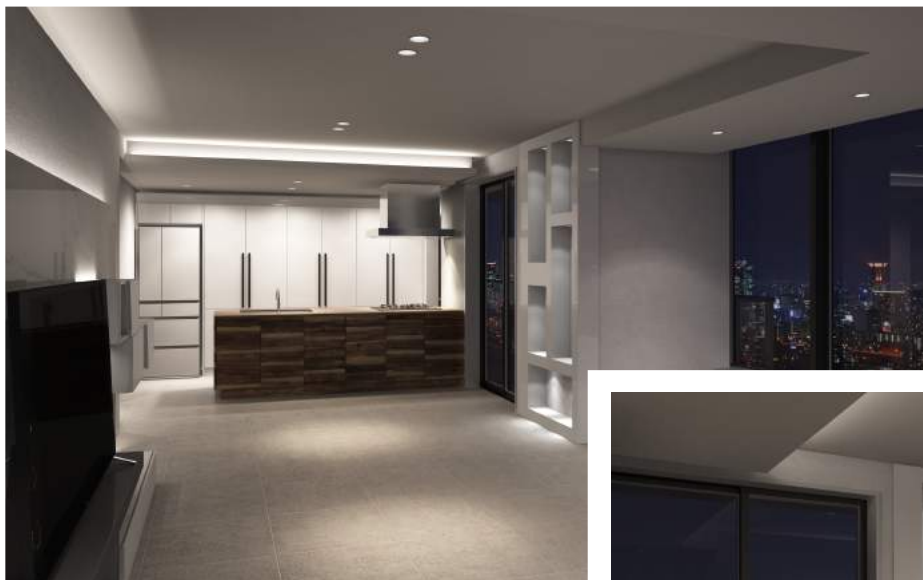

大阪市北区 | 邸

@Re-create Inc.

リビングダイニング / TV ボード

ダイニングキッチン / TVボード

キッチン

ダイニングキッチン/ディスプレイ棚

リビング/ディスプレイ棚

廊下／建具ブラウン